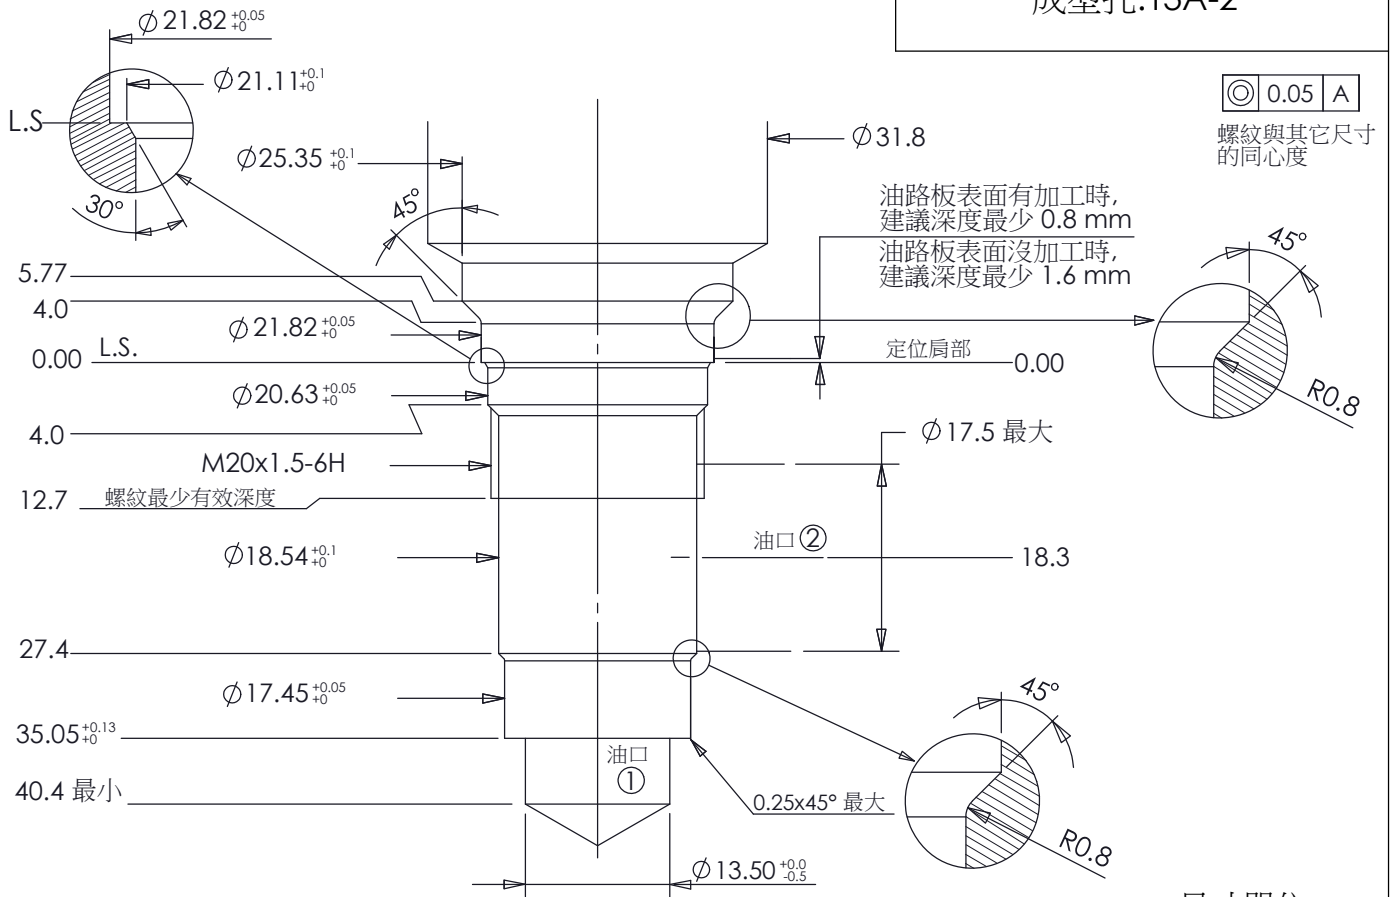

成型孔:13A-2

尺寸單位:mm

成型孔:5A-2

尺寸單位:mm