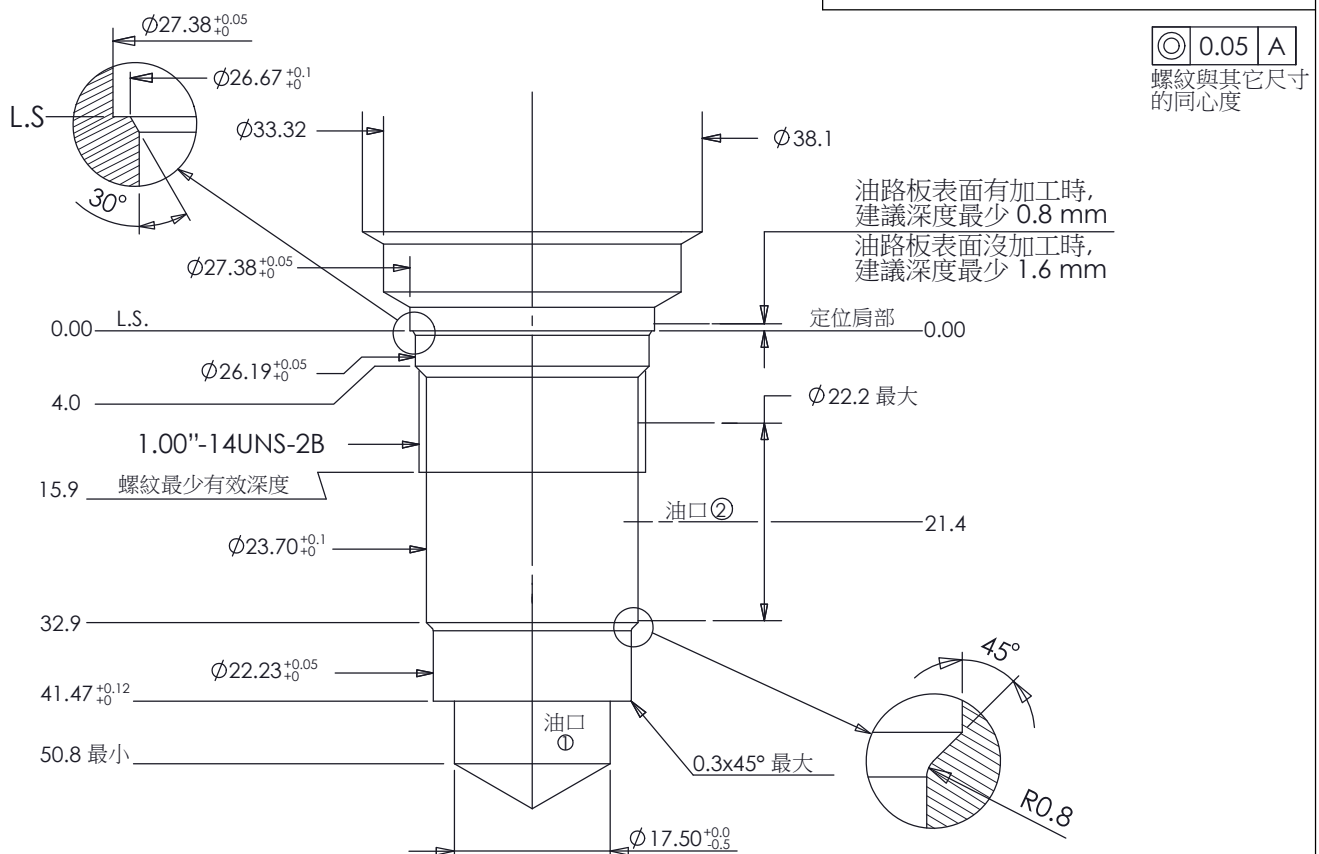

成型孔:13A-2

尺寸單位:mm

成型孔:5A-2

尺寸單位:mm